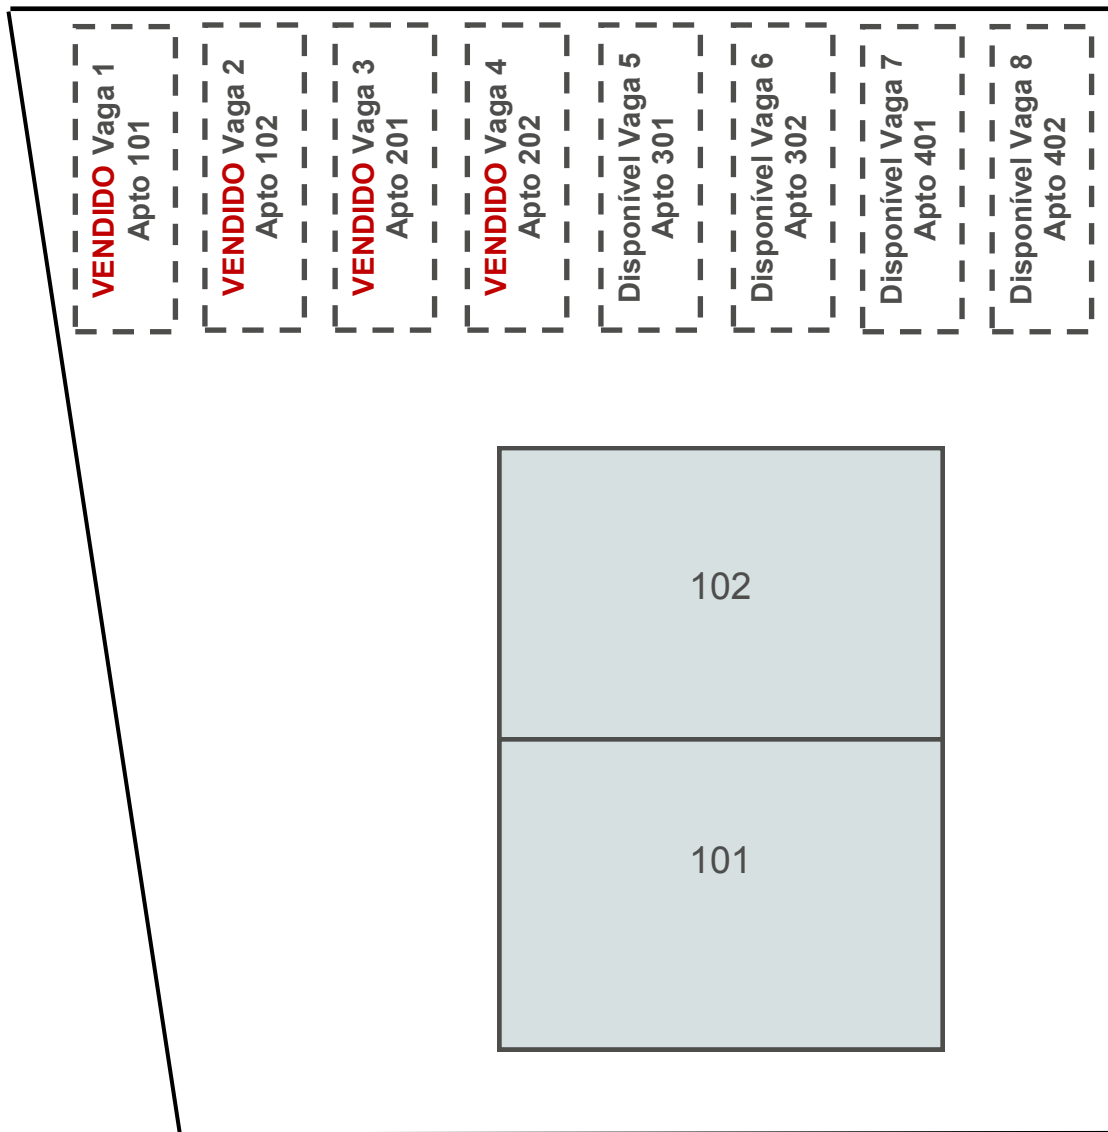

Garagens - Residencial Floratta

Rua Paulo Schneider, 529
Bairro Vila Nova